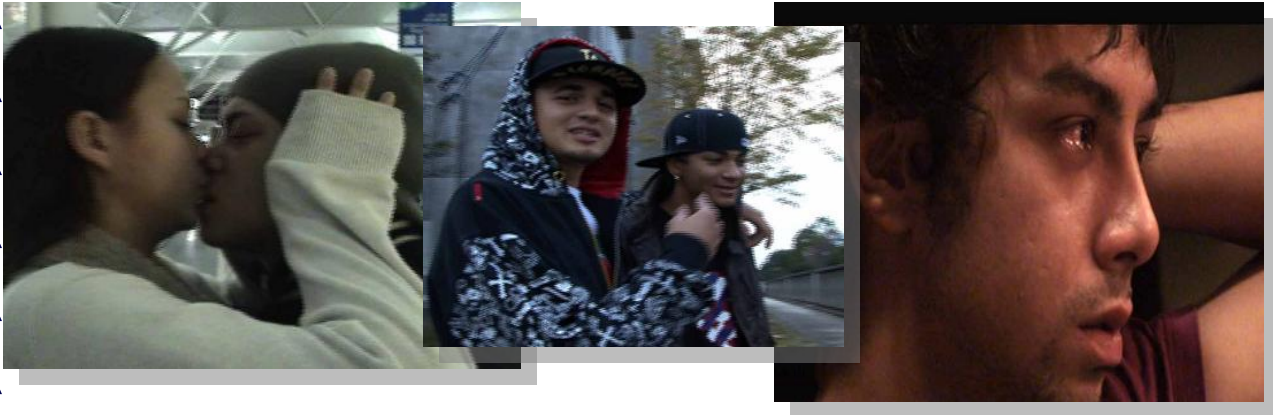

Sessão de cinema e mesa redonda

O "agora" dos filhos dos Decassêguís

Documentário "Andorinhas solitárias"

A juventude de brasileiros nikkeis entre duas terras

"No Japão, não tenho perspectiva. No Brasil, sou tratado como estrangeiro..."

Há muitos jovens nessa condição na cidade de Hamamatsu, província de Shizuoka. Eles vieram ao Japão ainda pequenos, acompanhando os pais decassêguís. Apesar de terem crescido no Japão, não têm garantido o ensino fundamental obrigatório japonês, por terem nacionalidade brasileira. Muitos param de estudar na metade do ensino fundamental e vão para as fábricas. Os que têm sonhos não sabem como realizá-los, mal chegando a um emprego estável. Mesmo com todas as dificuldades, são cheios de energia e alegria. No outono de 2008, com a repentina crise e o corte de empregos, vêm-se forçados a voltar ao Brasil. Sonhos nunca abandonados, amores rompidos e o recomeço em uma nova pátria...

"Andorinhas solitárias" é um trabalho do professor Kimihiro Tsumura, da Universidade Gakuin de Hamamatsu, e da cineasta Mayu Nakamura, que por dois anos e meio acompanharam cinco jovens na busca por seu lugar ao sol, como as aves migratórias. Esse filme é um convite para conhecermos a realidade dos jovens decassêguís de Toyama e refletirmos sobre seu futuro.

20 de maio de 2012 (dom), início às 13:30

- 13:00 abertura da sala
- 13:30-15:00 exibição do documentário
- 15:00-15:15 intervalo
- 15:15-16:45 mesa redonda com:

Kimihiro Tsumura (Universidade Gakuin de Hamamatsu), Pablo Nadayoshi Rolin (Minority Youth Japan)
Toshimaru Ogura (Universidade de Toyama), Hiroko Nihei (Prefeitura de Takaoka), Yuka Aoki (ALECE Takaoka)
Apresentação: Eiko Tagami (Toyama Japonica)